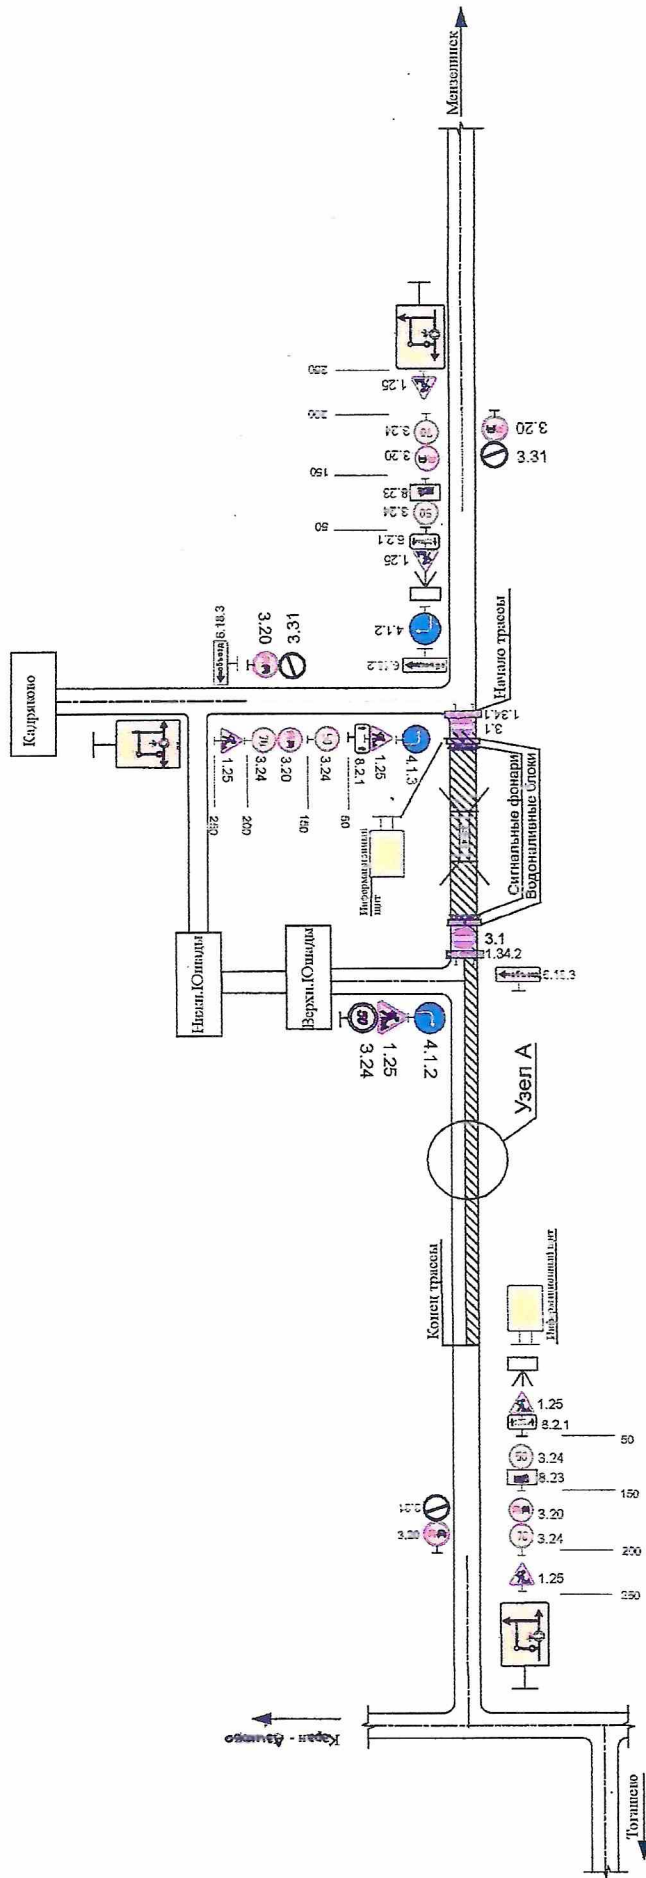

№ 340-02 от 04.07.2024

ПРИКАЗ

о временном закрытии движения транспорта по автомобильной дороге
Мензелинск - Русский Каран - Тогашево в Мензелинском районе.

В связи с проведением работ по капитальному ремонту на участке км 14+645 – км 20+013 автомобильной дороги общего пользования регионального значения Мензелинск - Русский Каран - Тогашево в Мензелинском муниципальном районе Республики Татарстан, согласно ст. 30 Федерального закона от 08.11.2007 г. № 257-ФЗ «Об автомобильных дорогах и о дорожной деятельности в Российской Федерации и о внесении изменений в отдельные законодательные акты Российской Федерации» ПРИКАЗЫВАЮ:

Директор

Э.Ю. Данилов

СХЕМА ОРГАНИЗАЦИИ ДОРОЖНОГО ДВИЖЕНИЯ И ОГРАЖДЕНИЕ МЕСТА ПРОИЗВОДСТВА
 Капитальный ремонт автомобильной дороги Мензелинск - Русский Каран - Тогашево, км 14+645 - км 20+013
 в Мензелинском муниципальном районе Республики Татарстан

Условные обозначения:
 Участок капитального ремонта
 Мультик камеры фото-видео фиксации

Название организации: Мензелинский филиал АО «Татавтотдор»
 Наименование объекта: Капитальный ремонт автомобильной дороги Мензелинск - Русский Каран - Тогашево, км 14+645 - км 20+013 в Мензелинском муниципальном районе Республики Татарстан
 Сроки выполнения работ: 20.06.2024 - 14.11.2024
 Ответственный за проведение дорожных работ: